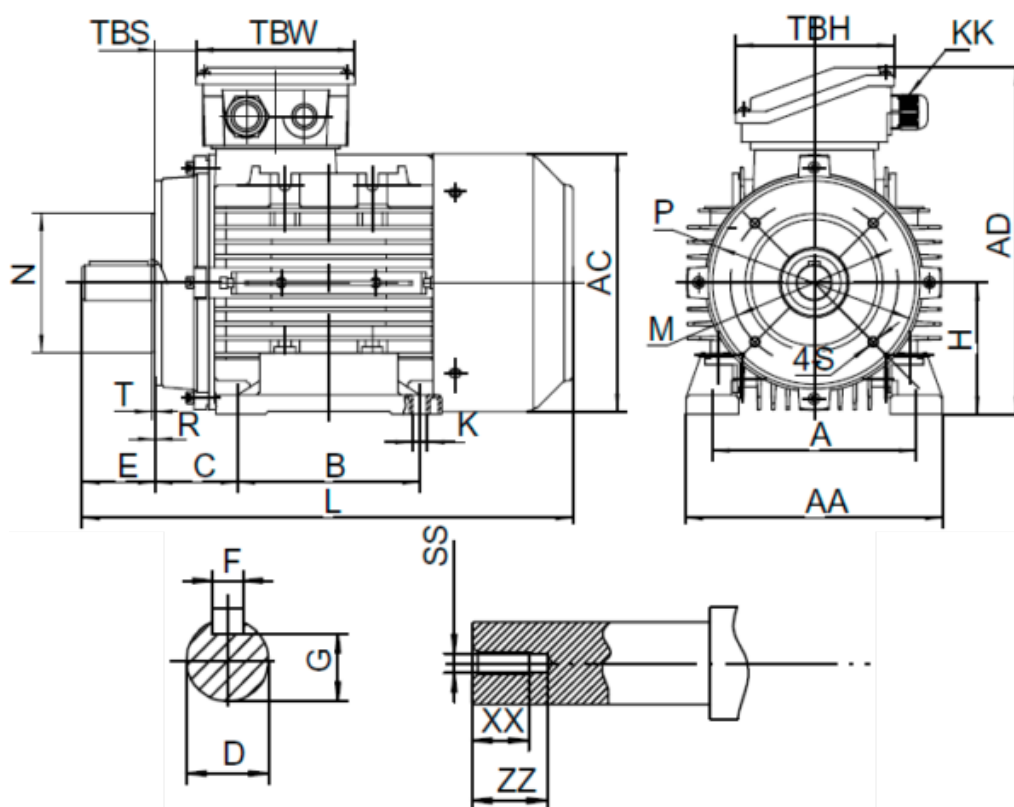

Varenummer: 25180040042640

Beskrivelse: Kleedrive T3A 112M-4 4.0kw 1400 o/min UL/CSA
3x400/690V 50 HZ IP55 B34 Eff=88,6%

Mål

A = 190	F = 8	R = 0	ZZ = 30
AA = 224	G = 24	S = M8	
AC = Ø220	H = 112	SS = M10	
AD = 283	HD = 171	T = 3.5	
B = 140	L = 397	TBH = 118	
C = 70	M = Ø130	TBS = 33	
D = Ø28	N = Ø110	TBW = 118	
E = 60	P = Ø160	XX = 22	